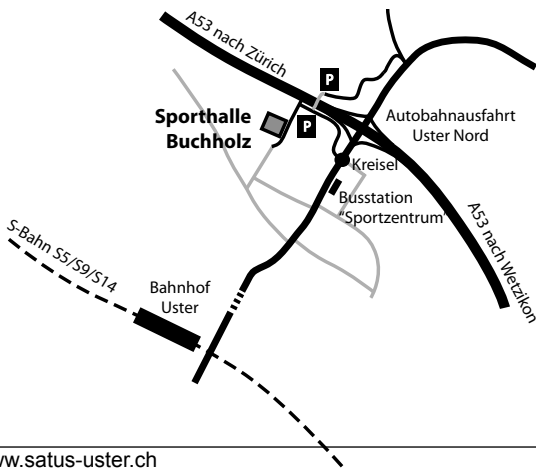

Sporthalle Buchholz Uster

Wie erreiche ich den Wettkampfort?

per Bahn: Hauptbahnhof Zürich – Uster
Regionalbus, Liniennr. 830
Haltestelle Uster, „Sportzentrum“

per Auto: Autobahn Brüttisellerkreuz Richtung Uster
Ausfahrt Uster Nord, Nr. 6
50 Meter nach Autobahnausfahrt im Kreisel rechts
Navi (GPS): Hallenbadweg, Uster

**Not-Rufnummer des Organisators vor und während des Anlasses:
+41 76 524 94 12 aus dem Ausland und 076 524 94 12 aus der Schweiz**

How to get there?

Public transport: Zürich Airport to Main Station Zürich (approx. 20 mins.)
Take train vom Zürich Main Station in the direction of Uster/
Wetzikon/Hinwil/Rapperswil (approx. 20 mins.) Uster Station
(Station = Bahnhof) Hotels are within walking distance

Bus Nr. 830 from Uster Station To Bus stop “Sportzentrum” (5
mins. journey)

Car: Motorway A53 (from Motorway A1) near Zürich
Direktion Uster/Rapperswil, Exit Nr. 6,
Turn in the direction of Uster (Competition is signposted), at
roundabout (50m) turn right (Sportzentrum),
Car Park by Sporthall (Sporthall is glass building)
Sat-Nav/GPS: Hallenbadweg, Uster

**Emergency number of organiser prior and during Züri Oberland Cup:
+41 76 524 94 12 from abroad and 076 524 94 12 within Switzerland.**

Taxi

Heiniger Taxi:
044 940 10 66
+41 44 940 10 66